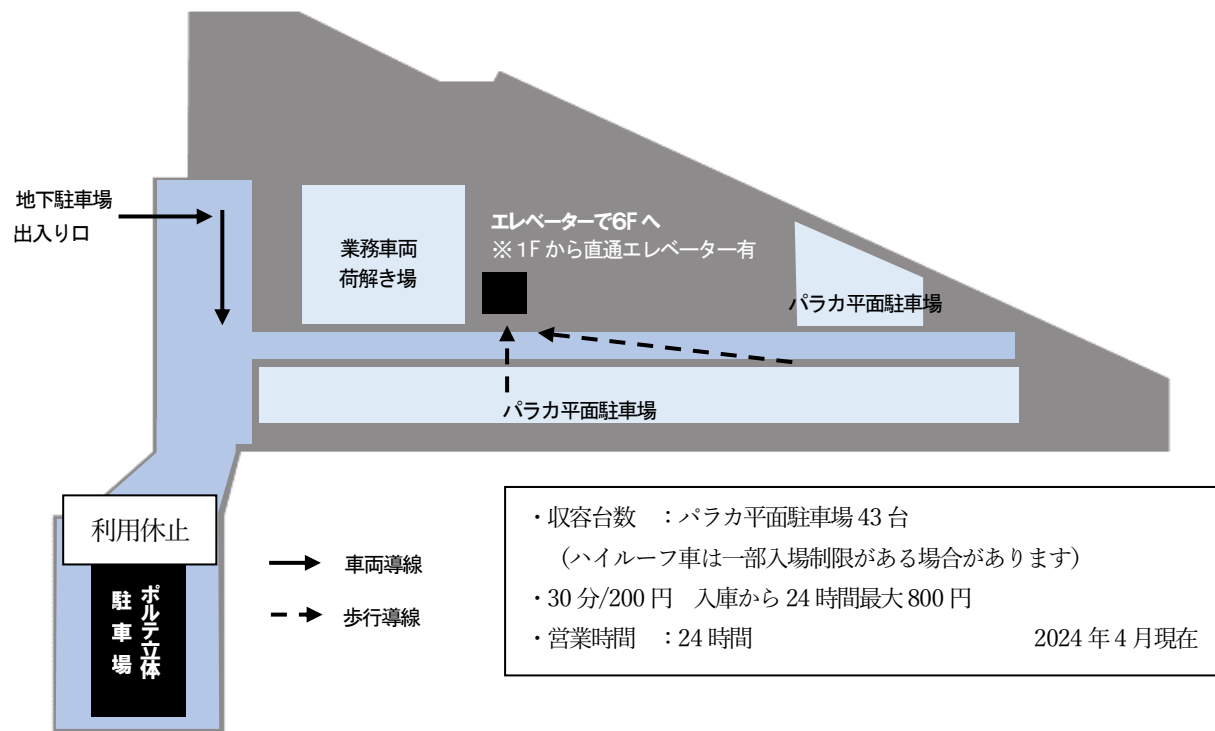

ポルテ地下立体駐車場 利用休止

— 2024年4月から2025年12月まで（予定）—

ポルテ地下立体駐車場について、2024年4月から2025年12月まで利用ができなくなります。

この期間、パラカ地下駐車場は利用いただけますが**大変込み合うことが予想されます**のでご了承ください。

ご不便をおかけし申し訳ございませんが近隣駐車場をご利用いただくなど、ご協力のほどよろしくお願い申し上げます。

近隣の駐車場情報(参考外部サイト)